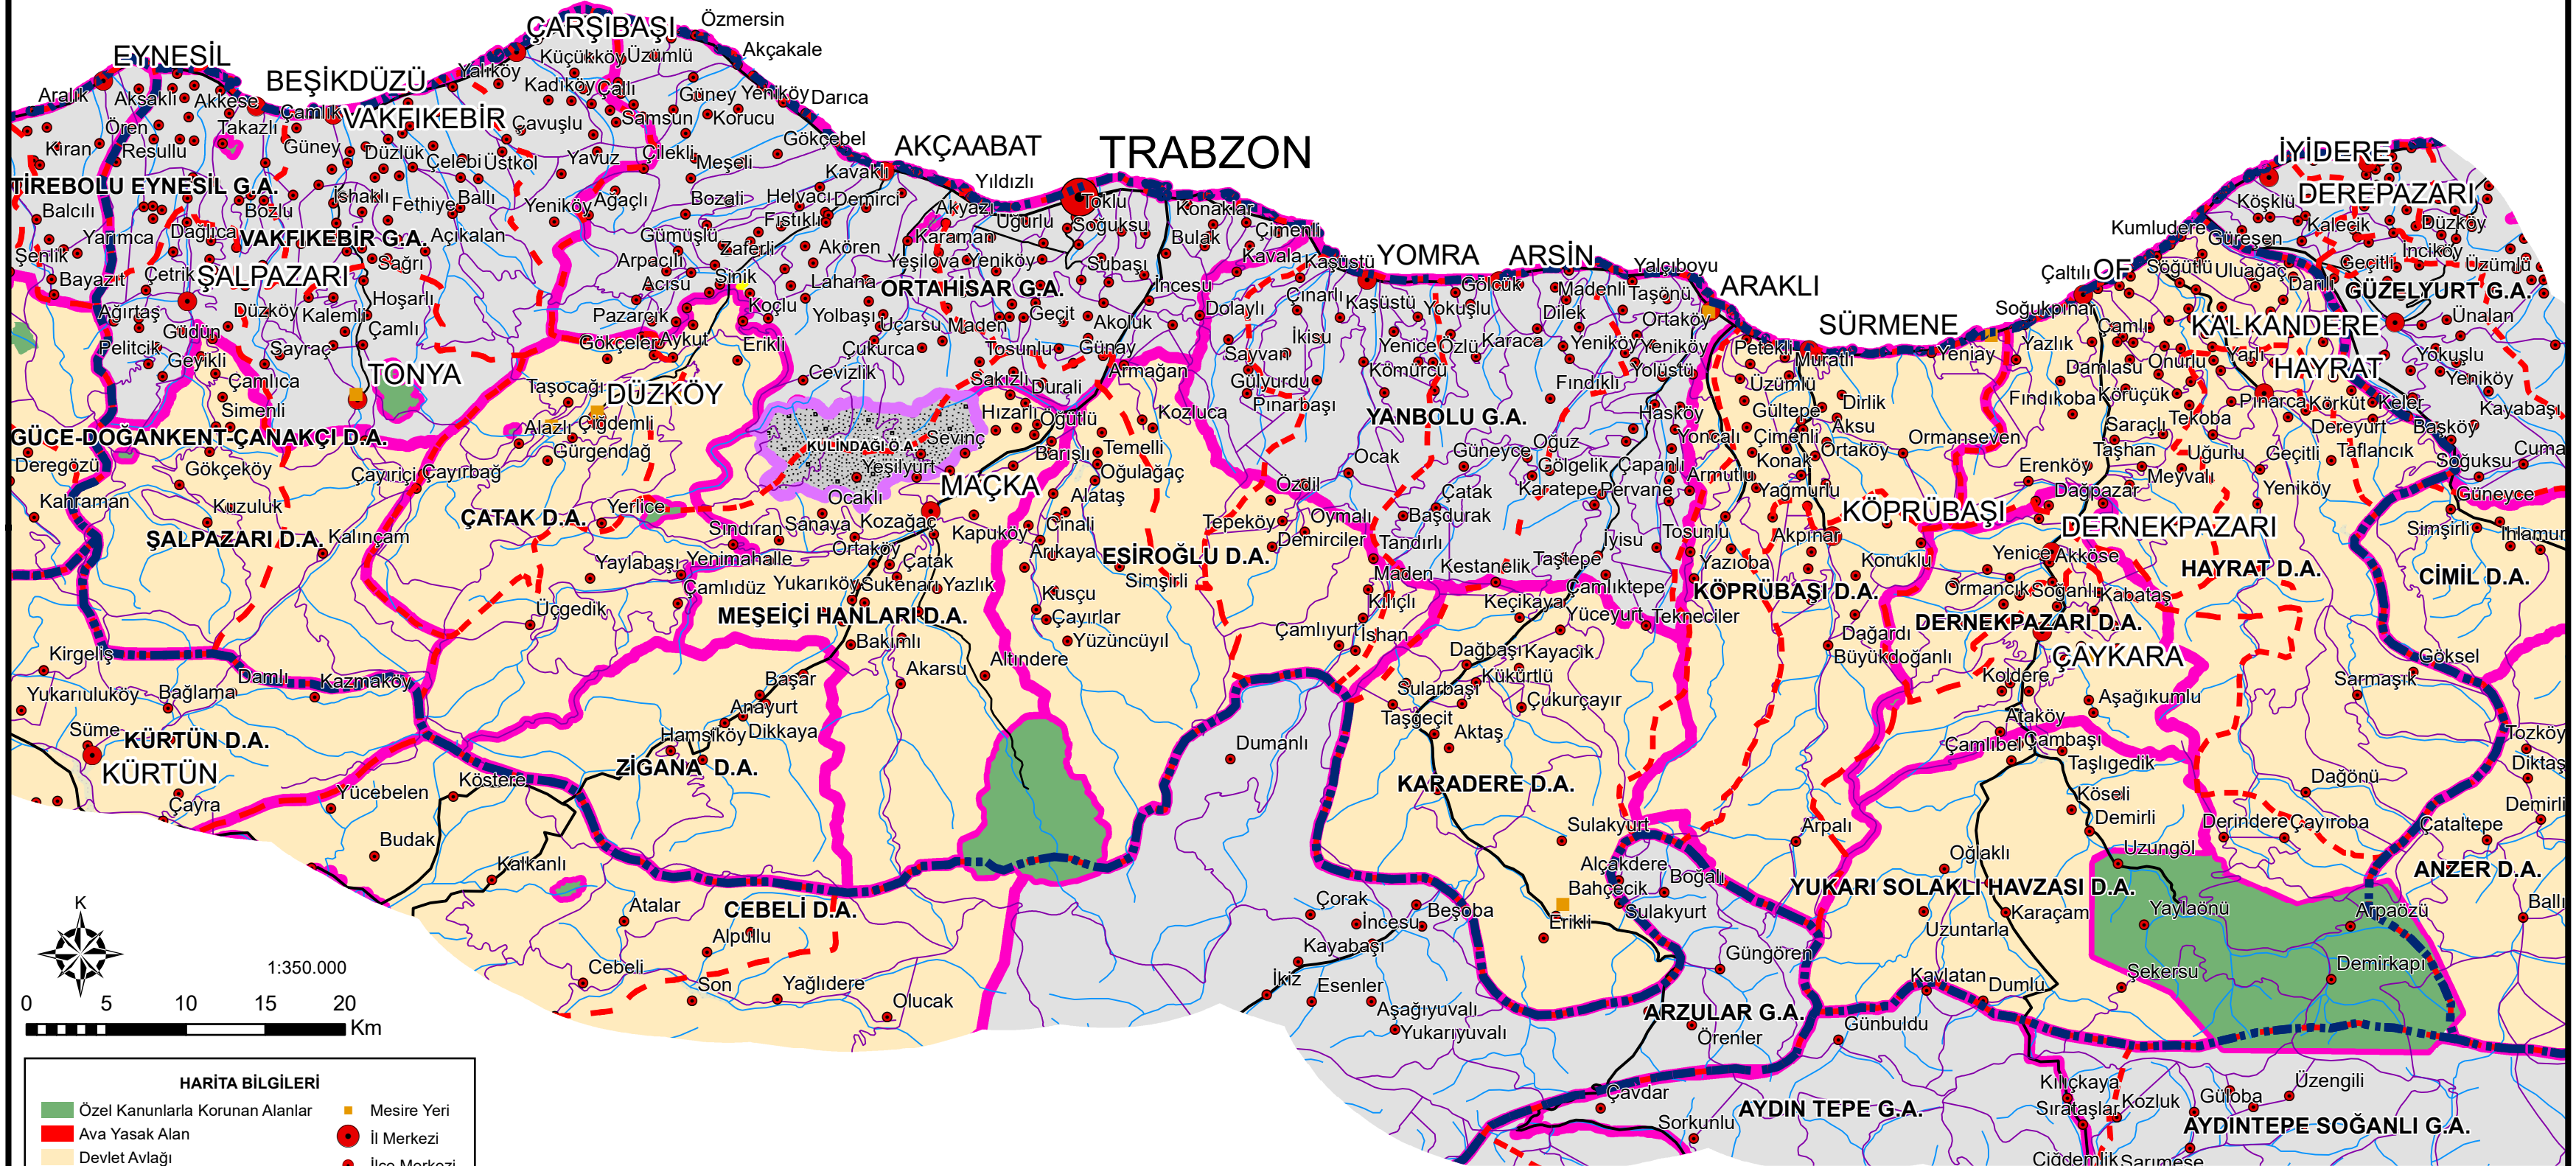

61 TRABZON AVLAKLAR HARİTASI (2025-2026)

HARİTA BİLGİLERİ

Özel Kanunlarla Korunan Alanlar	Mesire Yeri
Ava Yasak Alan	İl Merkezi
Devlet Avlağı	İlçe Merkezi
Genel Avlak	Köy Merkezi
Yaban Hayvanı Yerleştirme Sahası	Stabilize Yol
Örnek Avlak	Karayolu
Özel Avlak	Asfalt Yol
İl Sınırı	Expres Yol
İlçe Sınırı	Demiryolu
Baraj-Gölet	Dere-Çay
Göller	Nehir- İrmak

İl genelinde tüm keklük türleri, yaban tavşanı ve tilki avlanması yasaktır.

Bu haritadaki ilin mülki sınırları dışındaki bölümler komşu illere ait sahalrı göstermektedir.

Bu harita 24 sayılı Merkez Av Komisyonu kararına göre Ava Açık ve Kapalı Sahaları göstermek için bilgi amaçlı basılmıştır.

Bu haritaya "avlakharitalari.tarimorman.gov.tr" adresinden ulaşabilirsiniz.