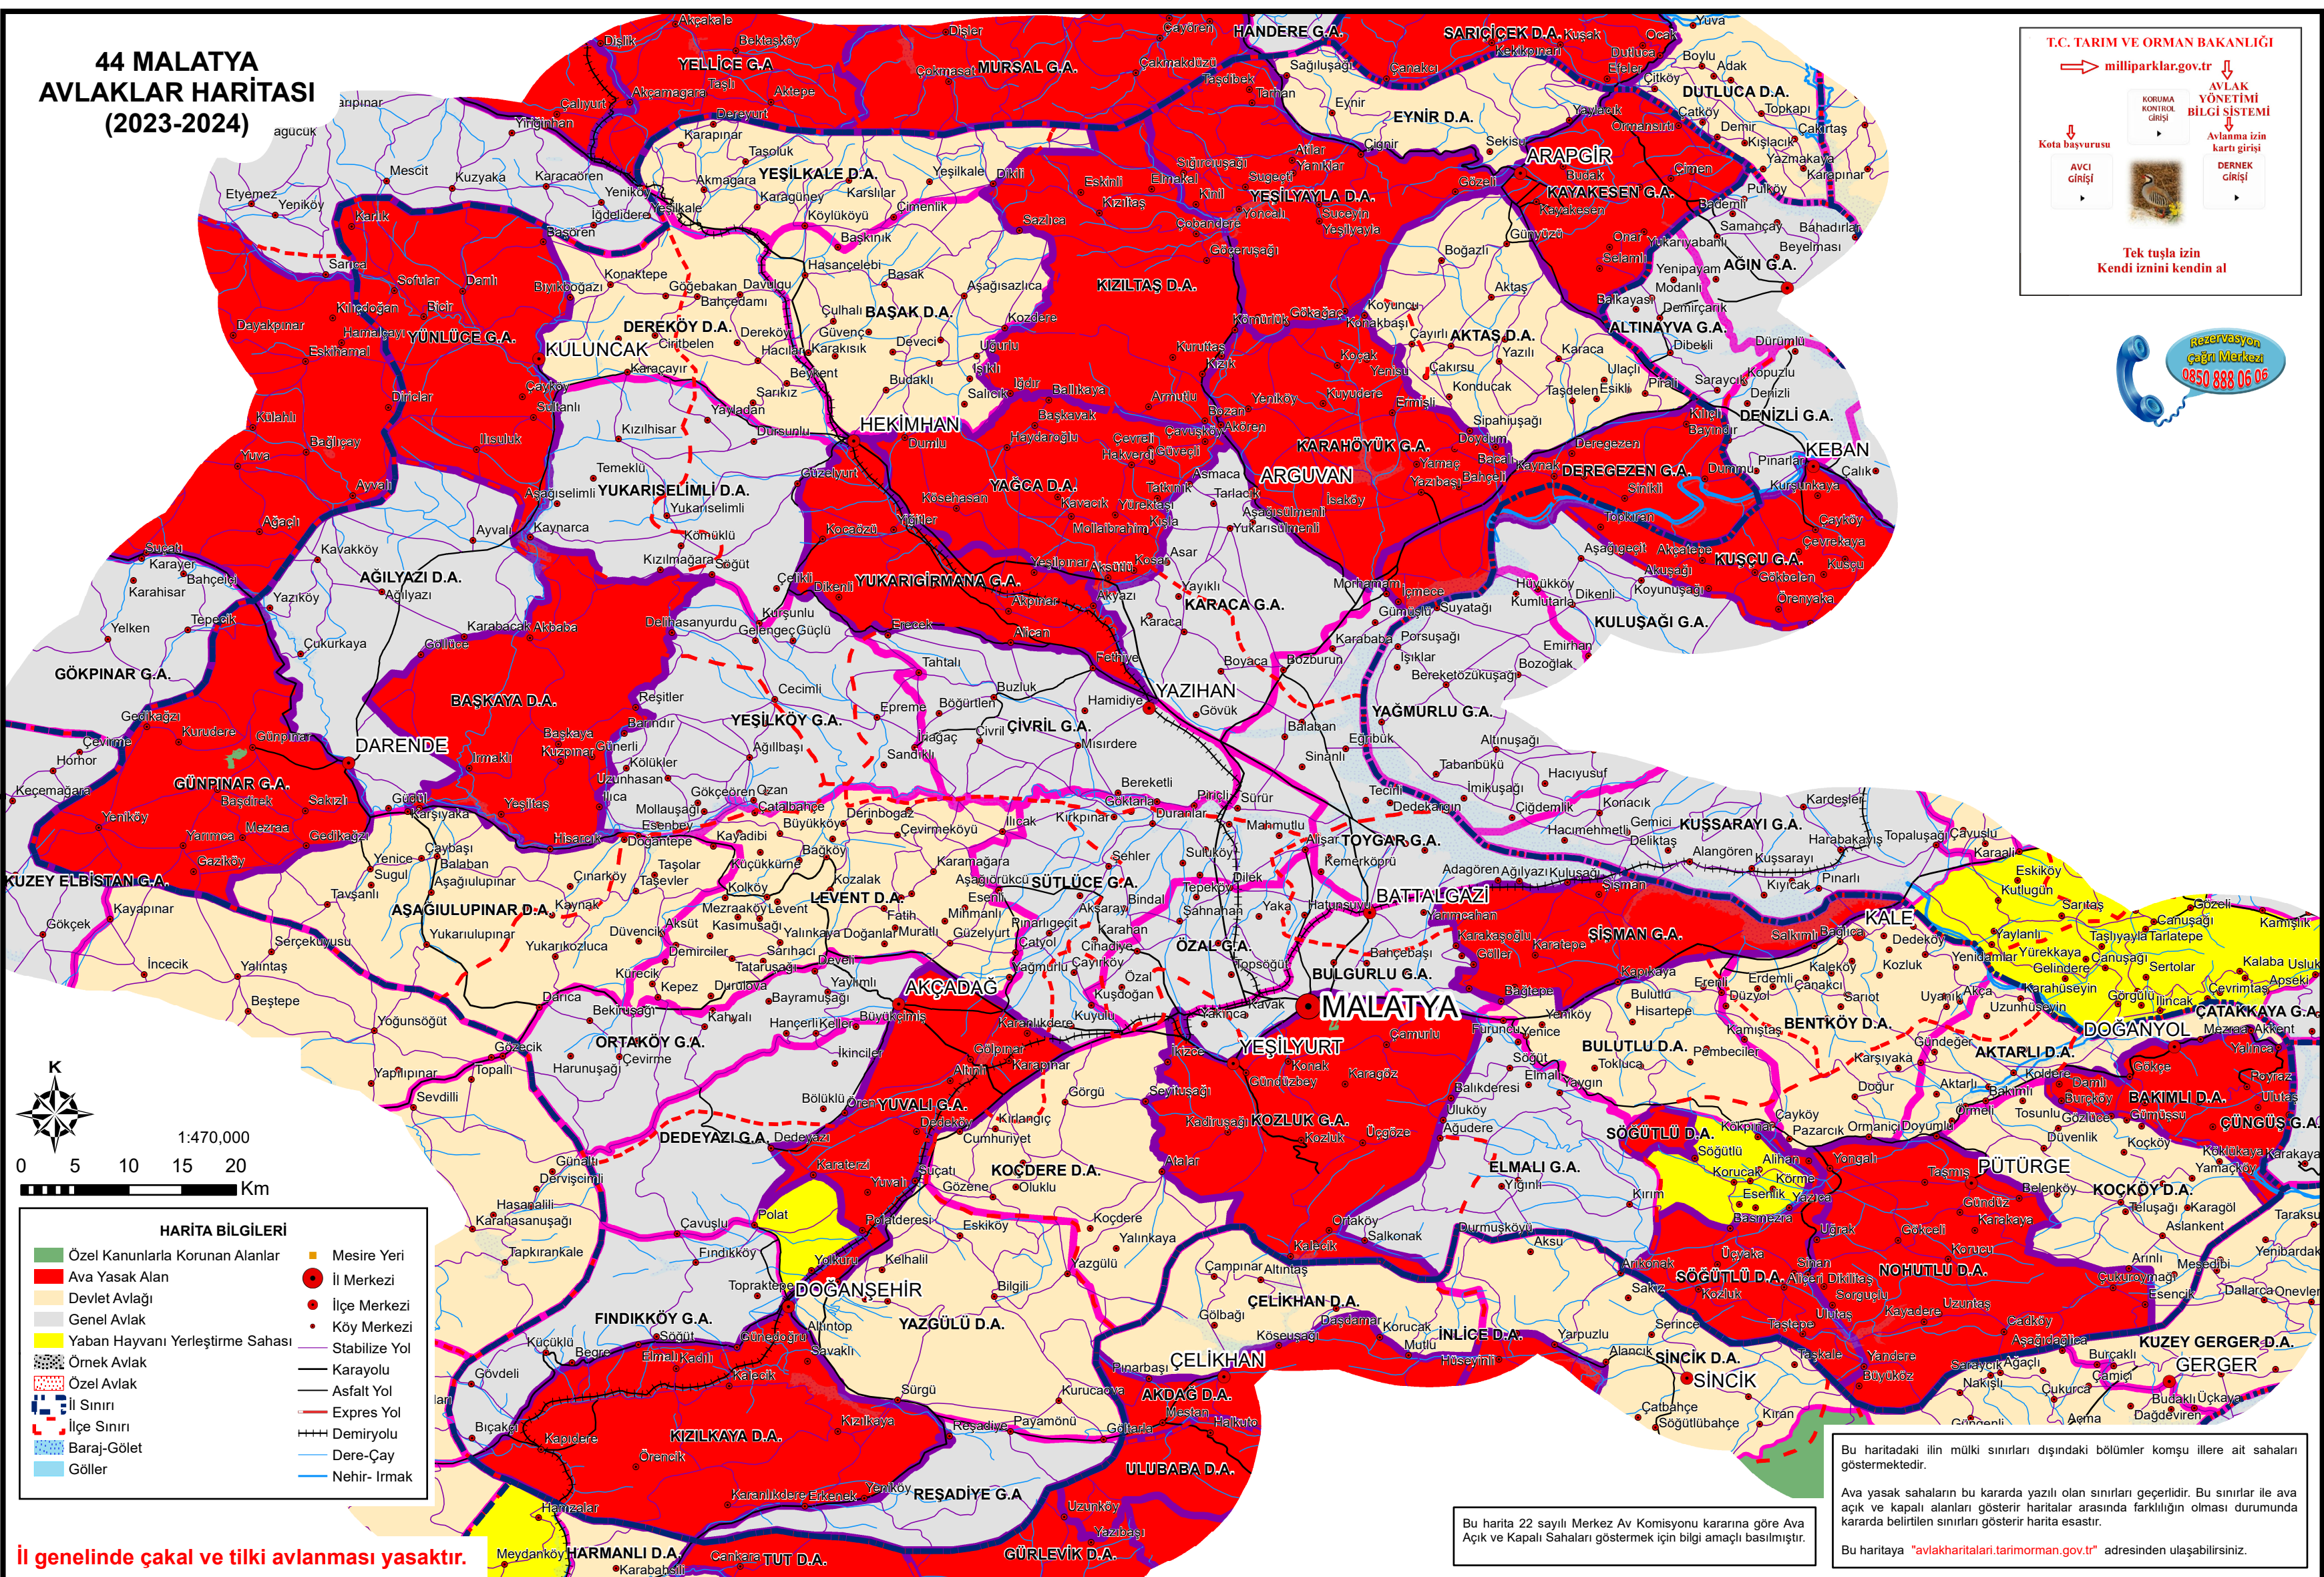

# 44 MALATYA AVLAKLAR HARİTASI (2023-2024)

T.C. TARIM VE ORMAN BAKANLIĞI

milliparklar.gov.tr

Tek tuşla izin  
Kendi izni kendin al

HARİTA BİLGİLERİ	
Özel Kanunlarla Korunan Alanlar	Mesire Yeri
Ava Yasak Alan	İl Merkezi
Devlet Avlağı	İlçe Merkezi
Genel Avlak	Köy Merkezi
Yaban Hayvanı Yerleştirme Sahası	Stabilize Yol
Örnek Avlak	Karayolu
Özel Avlak	Asfalt Yol
İl Sınırı	Expres Yol
İlçe Sınırı	Demiryolu
Baraj-Gölet	Dere-Çay
Göller	Nehir- İrmak

İl genelinde çakal ve tilki avlanması yasaktır.

Bu harita 22 sayılı Merkez Av Komisyonu kararına göre Ava Açık ve Kapalı Sahaları göstermek için bilgi amaçlı basılmıştır.

Bu haritadaki ilin mülki sınırları dışındaki bölümler komşu illere ait sahaları göstermektedir.

Ava yasak sahaların bu haritada yazılı olan sınırları geçerlidir. Bu sınırlar ile ava açık ve kapalı alanları gösteren haritalar arasında farklılığın olması durumunda kararda belirtilen sınırları gösteren harita esasır.

Bu haritaya "avlakharitalari.tarimorman.gov.tr" adresinden ulaşabilirsiniz.